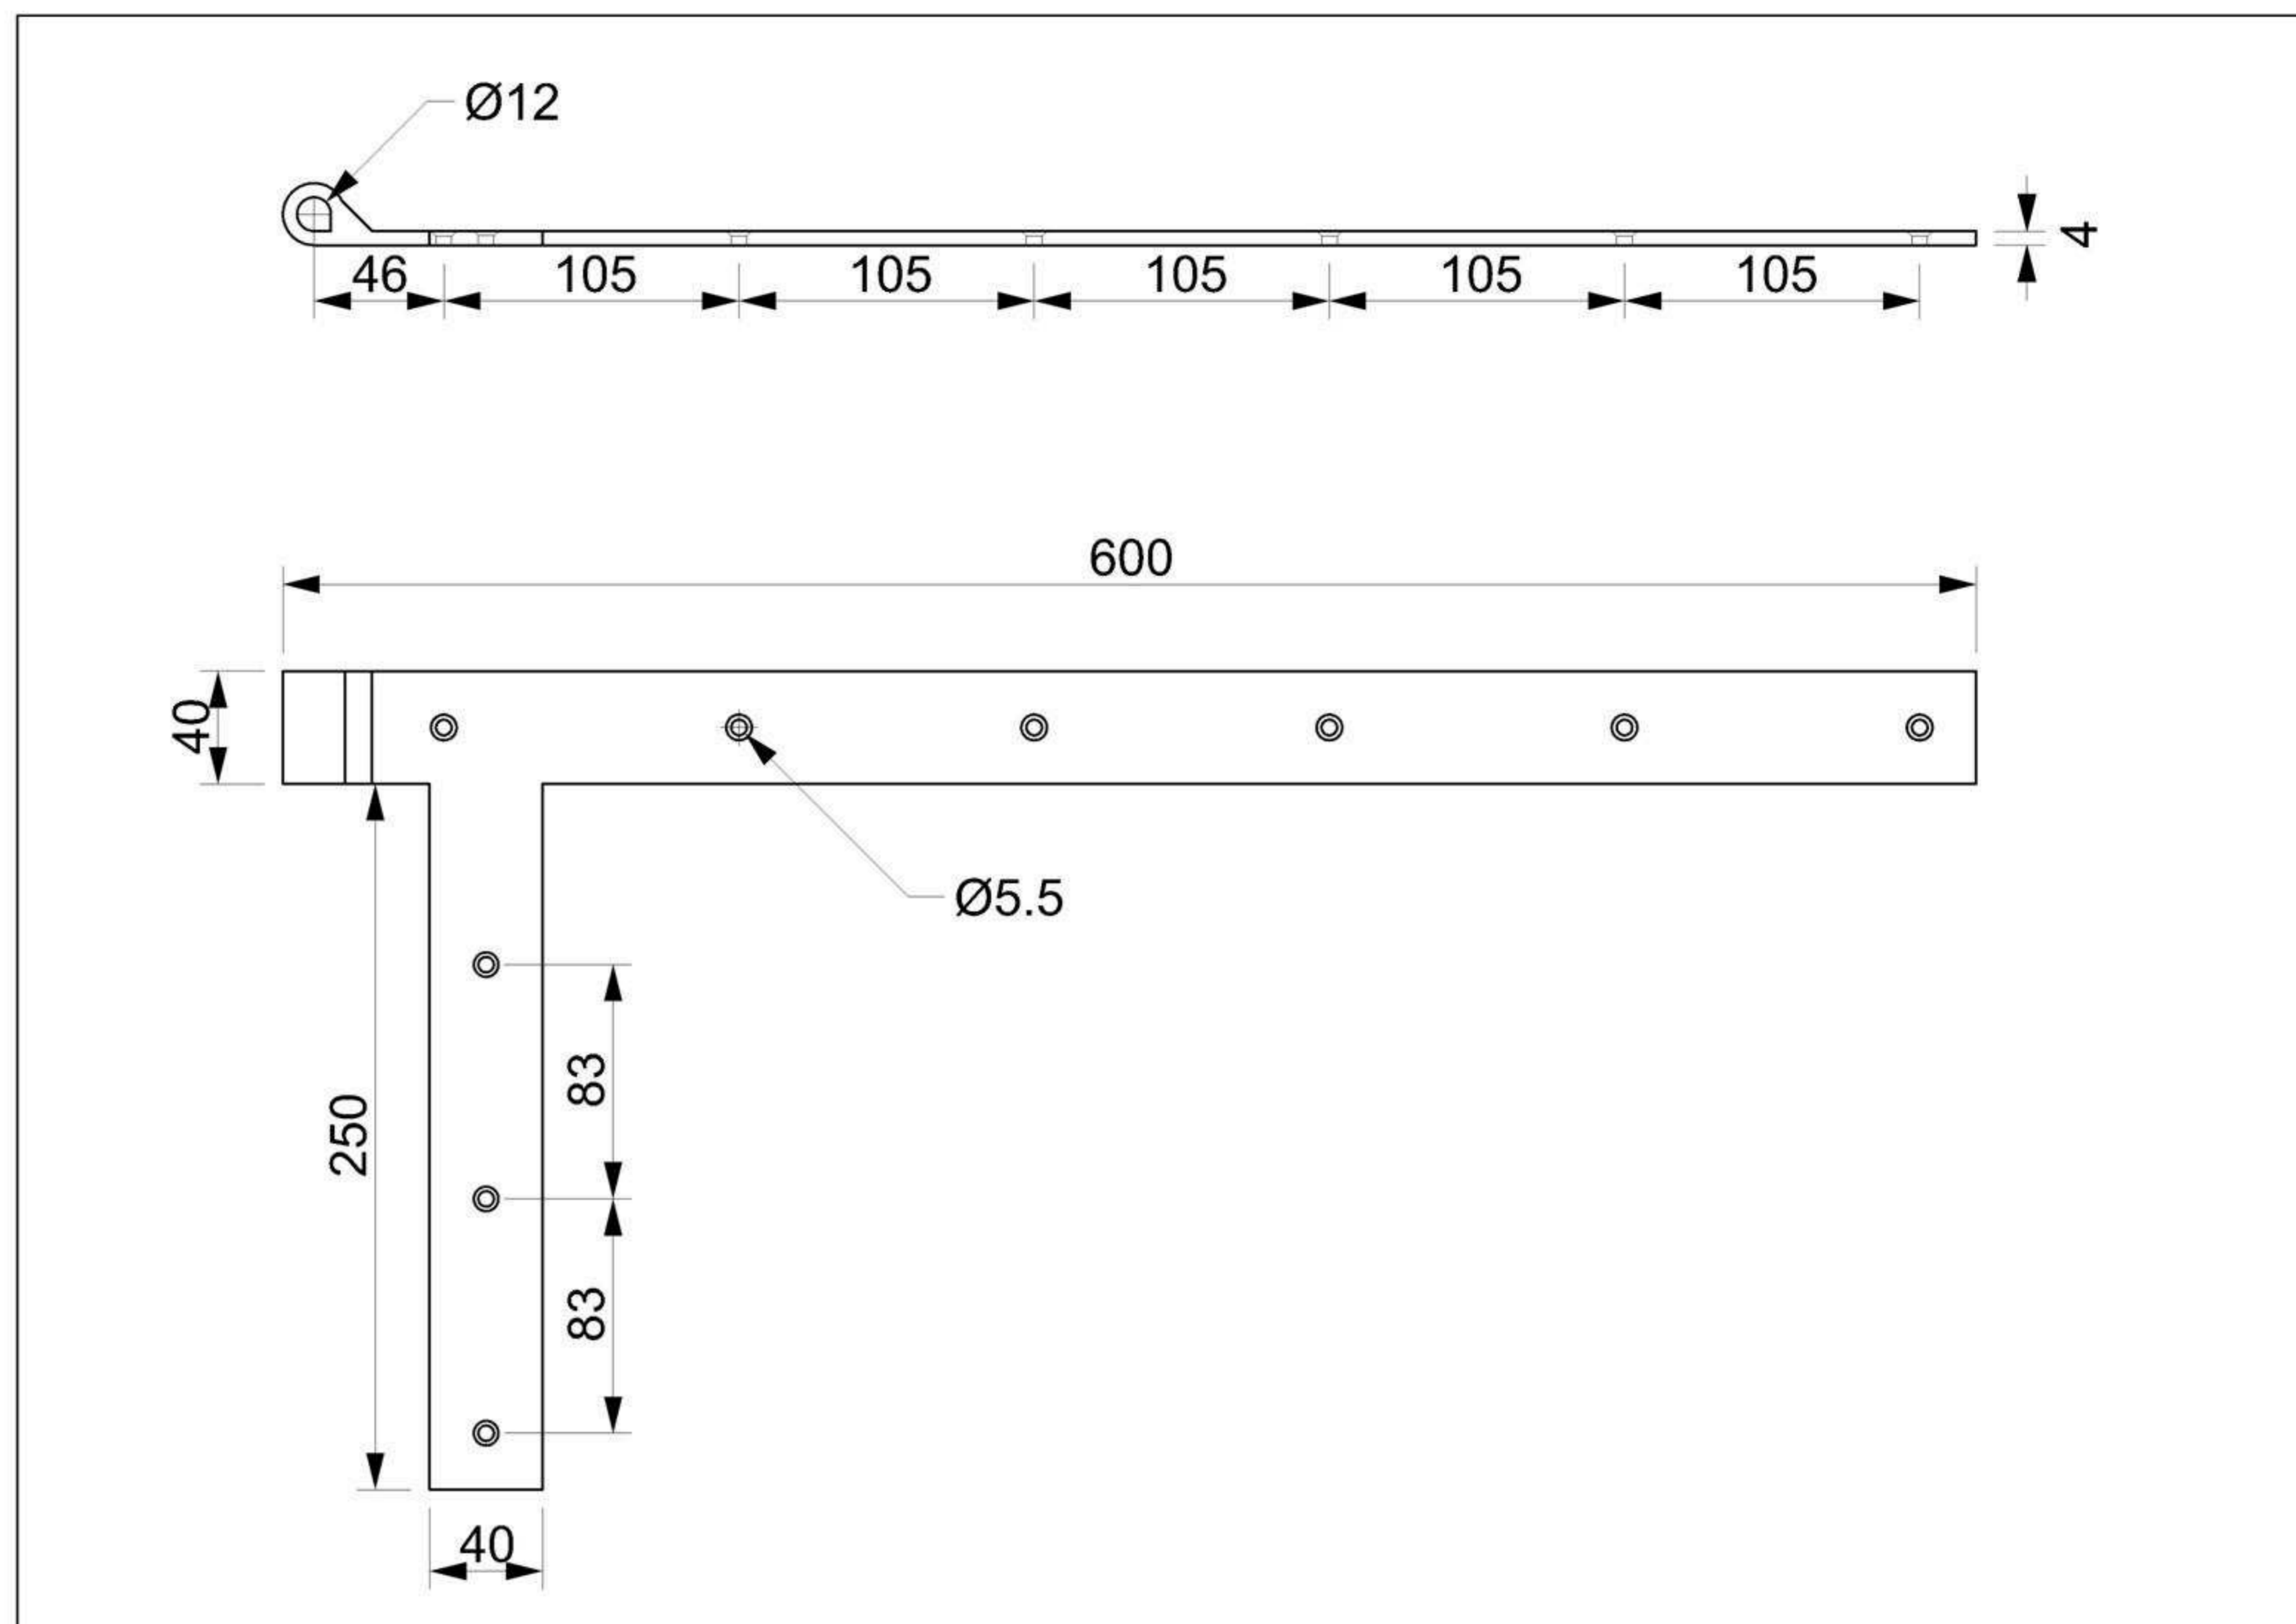

Art. 221-X01 Dx/Sx

Bandella pesante con ginocchio

Materiale: Acciaio inox 316L
 Finitura: Levigatura naturale

Art. 509-X00

Catenaccio verticale Ø 12

Art. 518-X01

Piastra per battuta

Art. 306-X00

Doppio cardine anuba lungo sfilabile a resina

Art. 510-X01

Chiusura centrale a ribalta Ø 12

Varianti per lunghezza

Art. 221-X02	mm. 700 X 300
Art. 221-X03	mm. 800 X 300